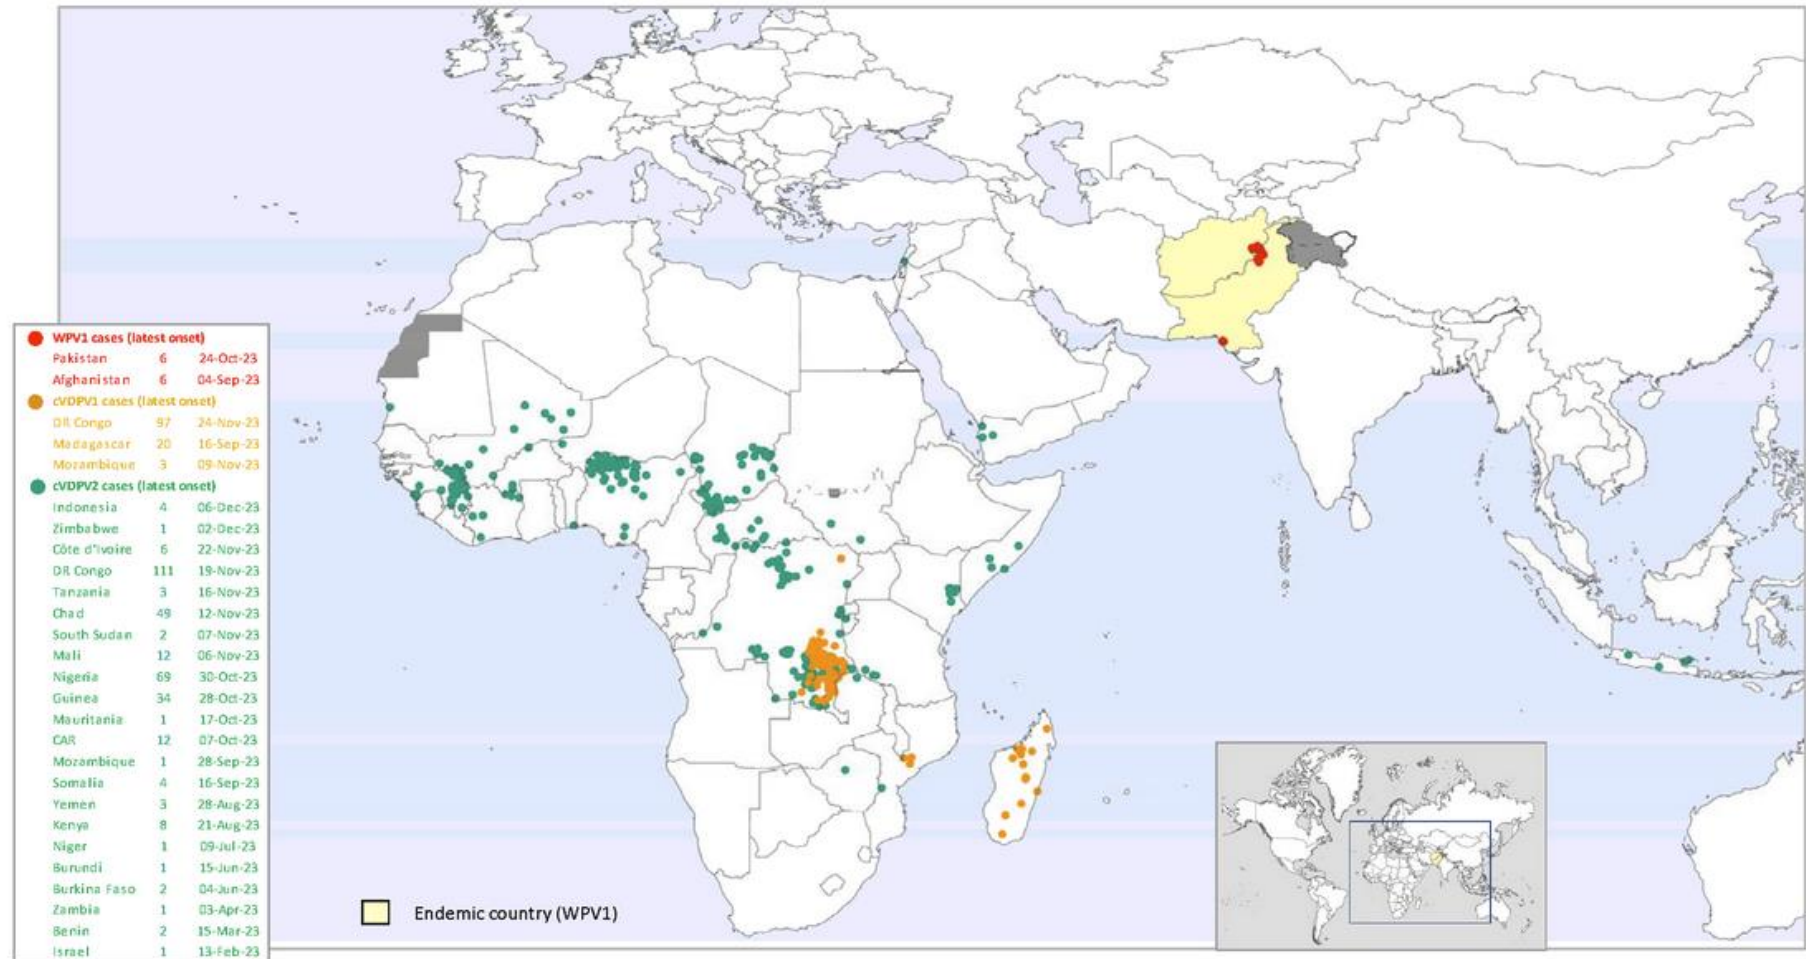

Financial Services

– Club invoice
– RI's other financial
transactions

Gliezel Hauschild
(languages: english, german)
Dir./Tel: +41 44 387 7188
E-mail:
gliezel.hauschild@rotary.org

Kort Rotary Historie

- RI etablert av Paul Harris 23.02.1905 i Chicago
- 1912 første Rotary klubb i Europa
- 46,000 klubber / 1,400,000 medlemmer i 200+ land
- Norge: 6 distrikter, 330 klubber, 12,000+ medlemmer
- Vårt distrikt (2250): 44 klubber, 1542 medlemmer
- *Kina har kun 2 klubber (Beijing & Shanghai)*
- *Cuba hadde klubber frem til revolusjonen i 1959.*
- Rotary er representert ved:
 - WHO, UNESCO, UNICEF, UN-FAO & andre org.
 - RI' president taler til FN den 24. oktober hvert år.
- Polio redusert med over 99,9% siden 1985
 - Polio-pluss har bidratt med over 500 mill. \$
 - Pluss nye 200 mill.\$ samt 355 mill.\$ fra Bill Gate

Polio utryddelse status (Januar 2024): Alle Rotary klubber er med i prosjektet. Antall polioutbudd redusert fra millioner til noen få siden 1985

Global WPV1 & cVDPV Cases¹, Previous 12 Months²

¹Excludes viruses detected from environmental surveillance; ²Onset of paralysis: 24 Jan. 2023 to 23 Jan. 2024