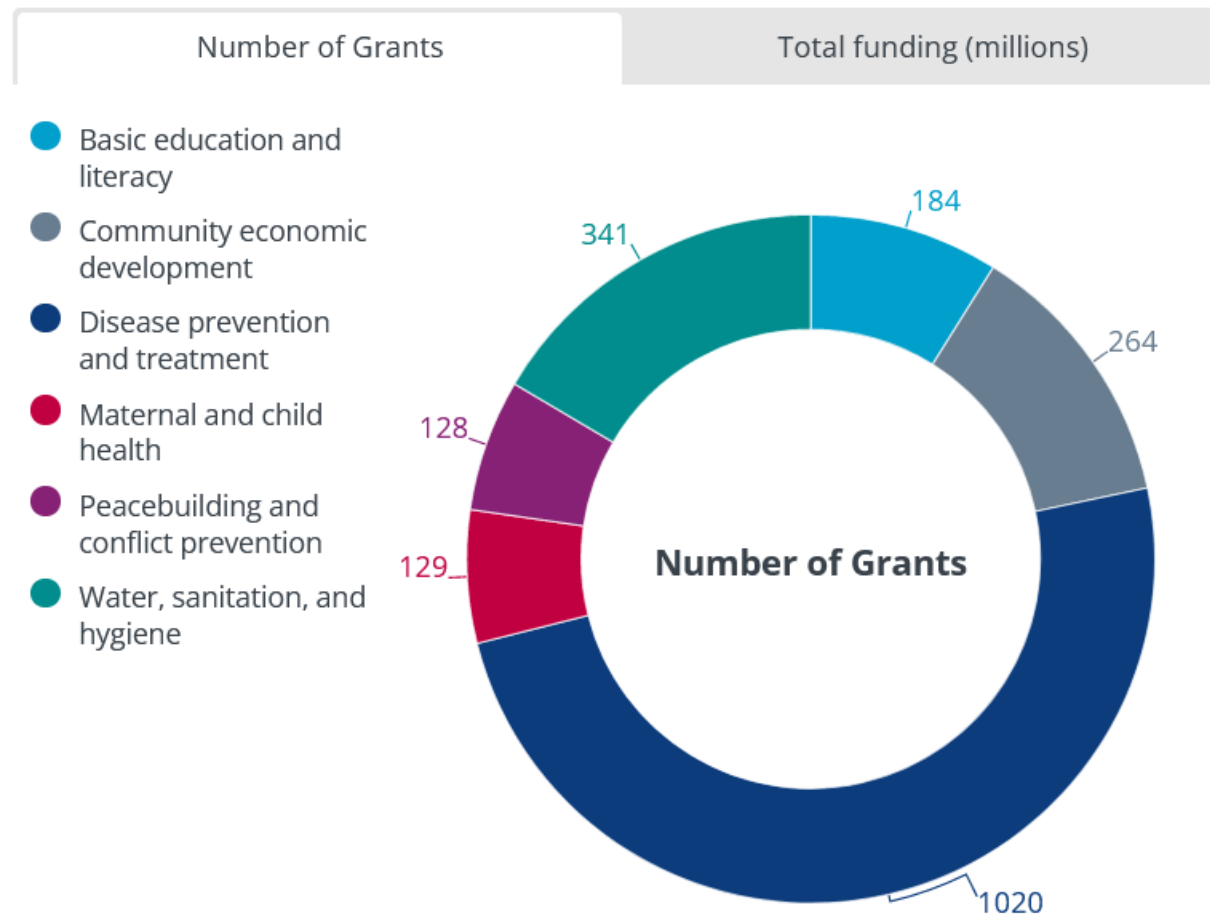

Vennskapsklubb med Klaksvik Rotary på Færøyene 2002

Rotaryfondet (TRF)

The Rotary Foundation eller Rotaryfondet er den økonomiske ryggraden som skal til for å sikre gjennomføring av de mange internasjonale Rotaryprosjekter. Fondet ble startet i 1917, men utviklet seg først etter 1947 til et stort globalt pengesfond.

Endowment Market Value

Over 600 millioner USD,
eller nær 5 milliarder NOK

4
star charity - Charity
Navigator's highest level

91%
of funds are spent on
program awards and operations

Rotaryfondet – fordelt på områder:

Rotary Foundation Expenditures:
\$384 million

Rotary freds-sentre

For fred og konfliktløsning har Rotary selv spesielle utdanningsmoduler i seks ulike land. Alle er knyttet til universiteter. Det er Bangkok, North Carolina i USA, Tokyo, Buenos Aires, Yorkshire i England, Brisbane i Australia og Uppsala. Chulalongkorn i Bangkok gjennomfører 3-månederskurs, de såkalte professional development certificate programs, mens de andre sentrene gjennomfører master's degree programmet, som vare mellom 16 og 24 måneder. Det sies at 62% av alle freds-elever er ute i felten og jobber med relaterte oppgaver.