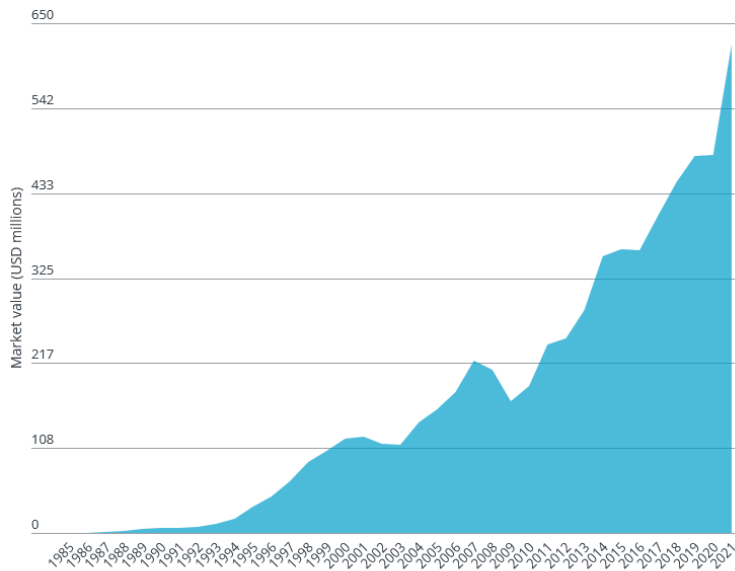

Rotaryfondet (TRF)

The Rotary Foundation eller Rotaryfondet er den økonomiske ryggraden som skal til for å sikre gjennomføring av de mange internasjonale Rotaryprosjekter. Fondet ble startet i 1917, men utviklet seg først etter 1947 til et stort globalt pengesfond.

Endowment Market Value

Over 600 millioner USD,
eller nær 5 milliarder NOK

4
star charity - Charity
Navigator's highest level

91%
of funds are spent on
program awards and operations