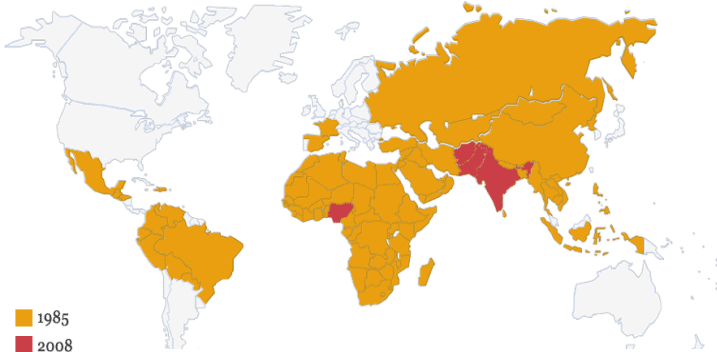

Financial Services

– Club invoice
– RI's other financial
transactions

Gliezel Hauschild
(languages: english, german)
Dir./Tel: +41 44 387 7188
E-mail:
gliezel.hauschild@rotary.org

Kort Rotary Historie

- RI etablert av Paul Harris 23.02.1905 i Chicago
- 1912 første Rotary klubb i Europa
- 46,000 klubber / 1,400,000 medlemmer i 200+ land
- Norge: 6 distrikter, 330 klubber, 12,000+ medlemmer
- Vårt distrikt (2250): 44 klubber, 1542 medlemmer
- *Kina har kun 2 klubber (Beijing & Shanghai)*
- *Cuba hadde klubber frem til revolusjonen i 1959.*
- Rotary er representert ved:
 - WHO, UNESCO, UNICEF, UN-FAO & andre org.
 - RI' president taler til FN den 24. oktober hvert år.
- Polio redusert med over 99,9% siden 1985
 - Polio-pluss har bidratt med over 500 mill. \$
 - Pluss nye 200 mill.\$ samt 355 mill.\$ fra Bill Gate