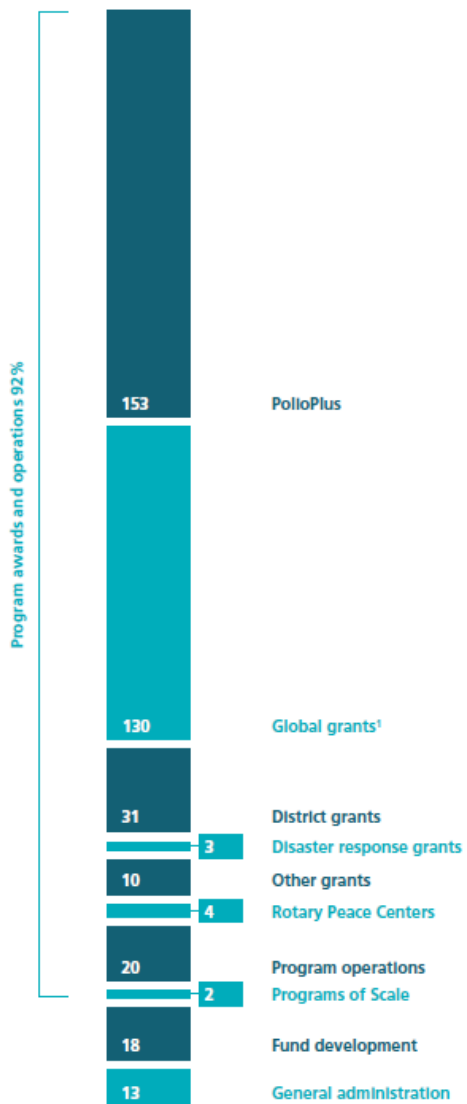

Vennskapsklubb med Klaksvik Rotary på Færøyene 2002

Rotaryfondet (TRF)

The Rotary Foundation eller Rotaryfondet er den økonomiske ryggraden som skal til for å sikre gjennomføring av de mange internasjonale Rotaryprosjekter. Fondet ble startet i 1917, men utviklet seg først etter 1947 til et stort globalt pengesfond.

Endowment Market Value

Over 600 millioner USD,
eller nær 5 milliarder NOK

4
star charity - Charity
Navigator's highest level

91%
of funds are spent on
program awards and operations

Rotaryfondet – fordelt på områder:

Rotary Foundation Expenditures:
\$384 million

Rotary freds-sentre

For fred og konfliktløsning har Rotary selv spesielle utdanningsmoduler i seks ulike land. Alle er knyttet til universiteter. Det er Bangkok, North Carolina i USA, Tokyo, Buenos Aires, Yorkshire i England, Brisbane i Australia og Uppsala. Chulalongkorn i Bangkok gjennomfører 3-månederskurs, de såkalte professional development certificate programs, mens de andre sentrene gjennomfører master's degree programmet, som vare mellom 16 og 24 måneder. Det sies at 62% av alle freds-elever er ute i felten og jobber med relaterte oppgaver.