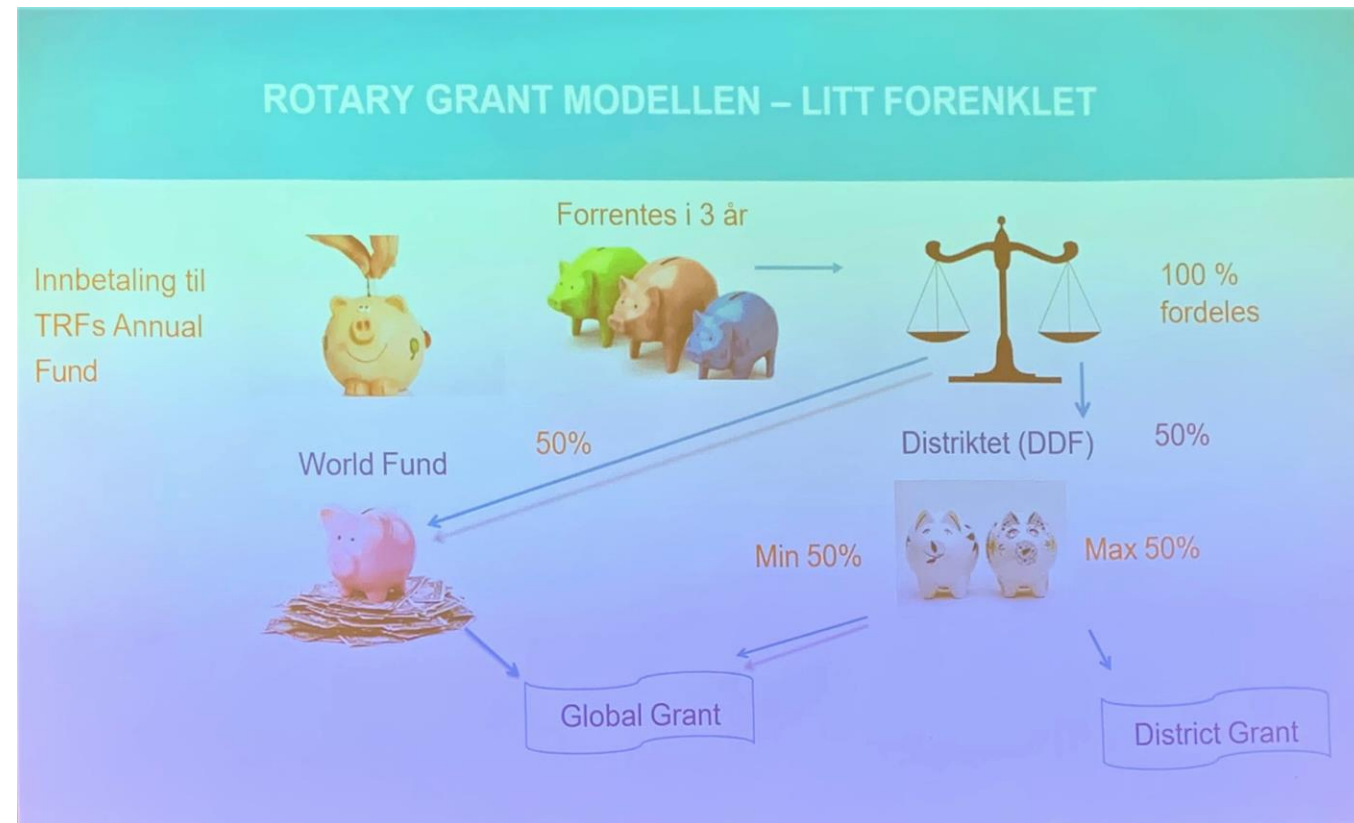

Dette er vår etiske norm.

Ålgård Rotary Klubb - lokalt

- Ålgård Rotary grunnlagt i 1987
 - Fadderklubb: Bryne Rotary
- Har 25 medlemmer hvorav 5 er kvinner
- Møter hver Mandag (kl. 18-19) på ÅBOAS (nytt lokale...?)
- Kjempegodt program
- Mange bedriftsbesøk
- Støtter globale og lokale prosjekter
- Vennskapsklubb: Klaksvik på Færøyene 2002
- Vi ønsker nye kategorier av medlemmer samt flere og yngre medlemmer og flere kvinner.
- Vi har en oppdatert hjemmeside: <https://algard.rotary.no/>

Vennskapsklubb med Klaksvik Rotary på Færøyene 2002

Rotaryfondet (TRF)

The Rotary Foundation eller Rotaryfondet er den økonomiske ryggraden som skal til for å sikre gjennomføring av de mange internasjonale Rotaryprosjekter. Fondet ble startet i 1917, men utviklet seg først etter 1947 til et stort globalt pengesfond.

Endowment Market Value

Over 600 millioner USD,
eller nær 5 milliarder NOK

4
star charity - Charity
Navigator's highest level

91%
of funds are spent on
program awards and operations

Rotaryfondet – fordelt på områder: